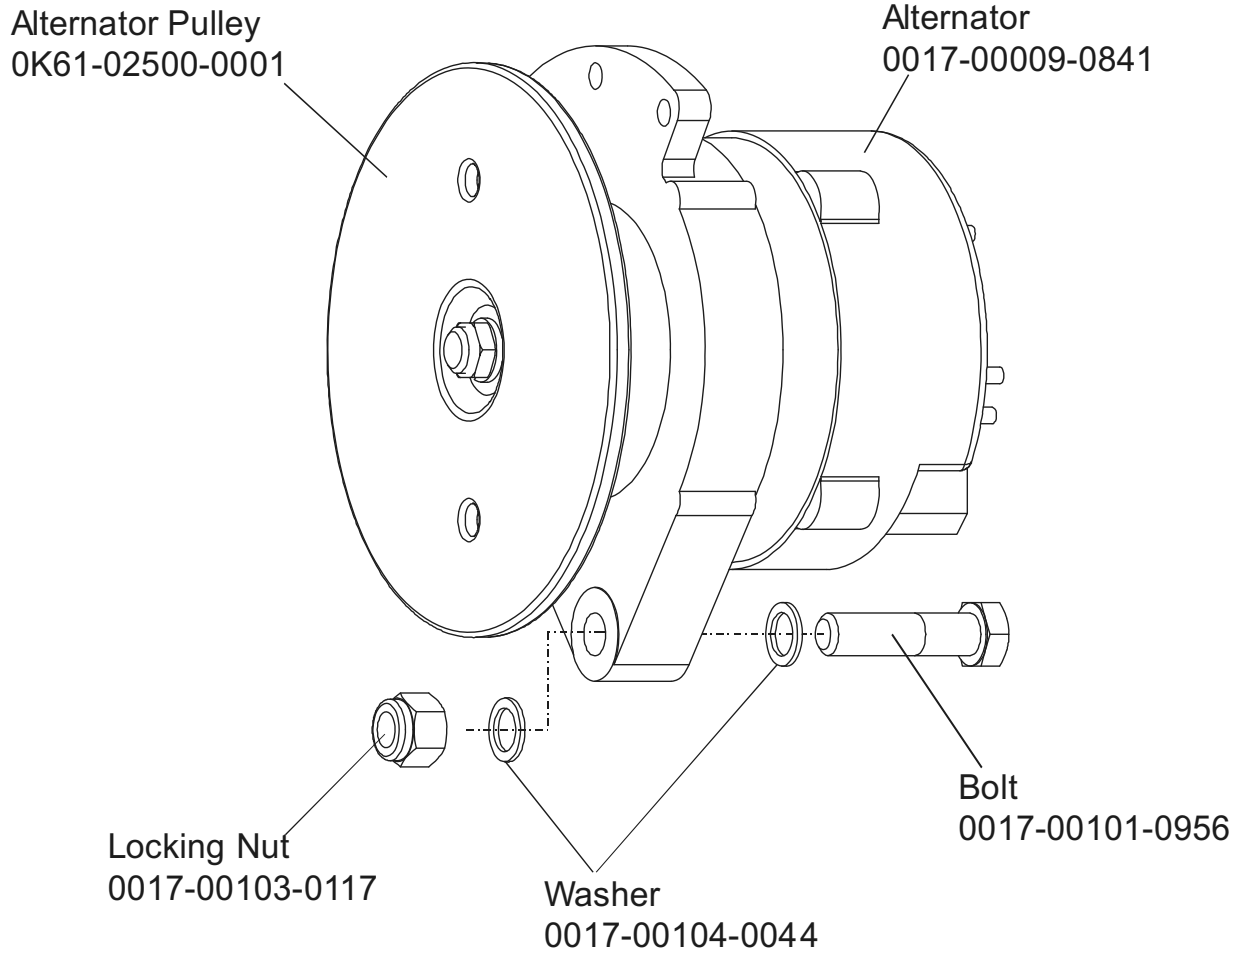

END OF LIFE

Operator Manual
M051-001163-B008

Console Assembly	Overlay Bezel
AK63-00072-0001 Eng Met	AK63-00080-0001 Eng Met
AK63-00072-0003 Ger Met	AK63-00080-0003 Ger Met
AK63-00072-0004 Spn Met	AK63-00080-0004 Spn Met
AK63-00072-0006 Jap Met	AK63-00080-0006 Jap Met
AK63-00072-0007 Frn Met	AK63-00080-0007 Frn Met
AK63-00072-0008 Itl Met	AK63-00080-0008 Itl Met
AK63-00072-0009 Itl Met	AK63-00080-0009 Itl Met
AK63-00072-0010 Por Met	AK63-00080-0010 Por Met

Left Side Shroud and Crankarm