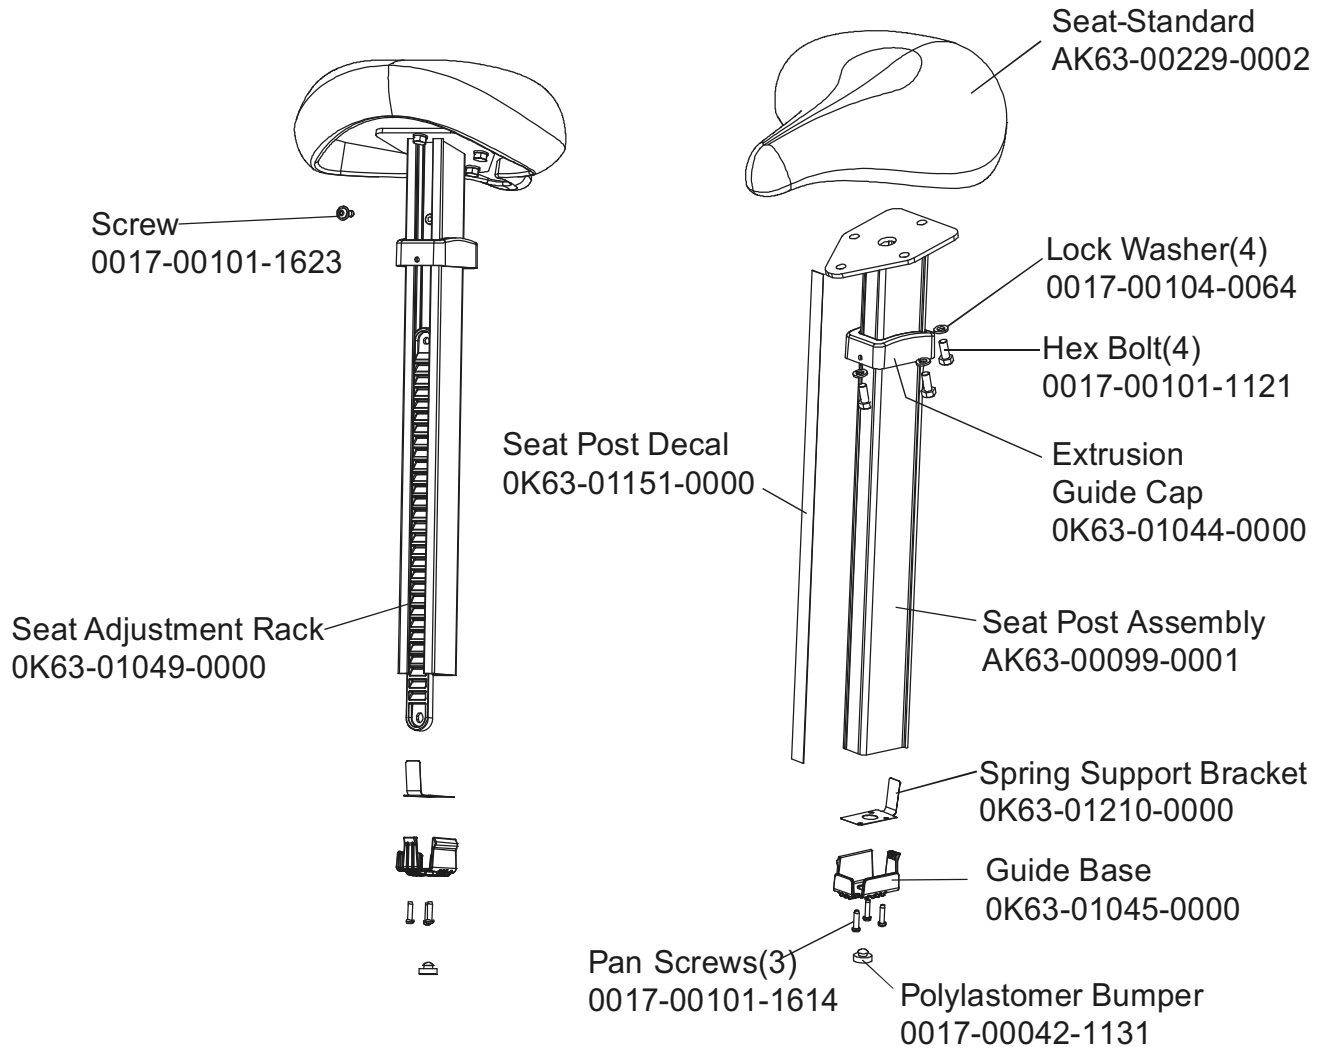

END OF LIFE

Operator Manual
M051-001163-B008

Console Assembly	Overlay Bezel
AK63-00072-0001 Eng Met	AK63-00080-0001 Eng Met
AK63-00072-0003 Ger Met	AK63-00080-0003 Ger Met
AK63-00072-0004 Spn Met	AK63-00080-0004 Spn Met
AK63-00072-0006 Jap Met	AK63-00080-0006 Jap Met
AK63-00072-0007 Frn Met	AK63-00080-0007 Frn Met
AK63-00072-0008 Itl Met	AK63-00080-0008 Itl Met
AK63-00072-0009 Itl Met	AK63-00080-0009 Itl Met
AK63-00072-0010 Por Met	AK63-00080-0010 Por Met

Left Side Shroud and Crankarm