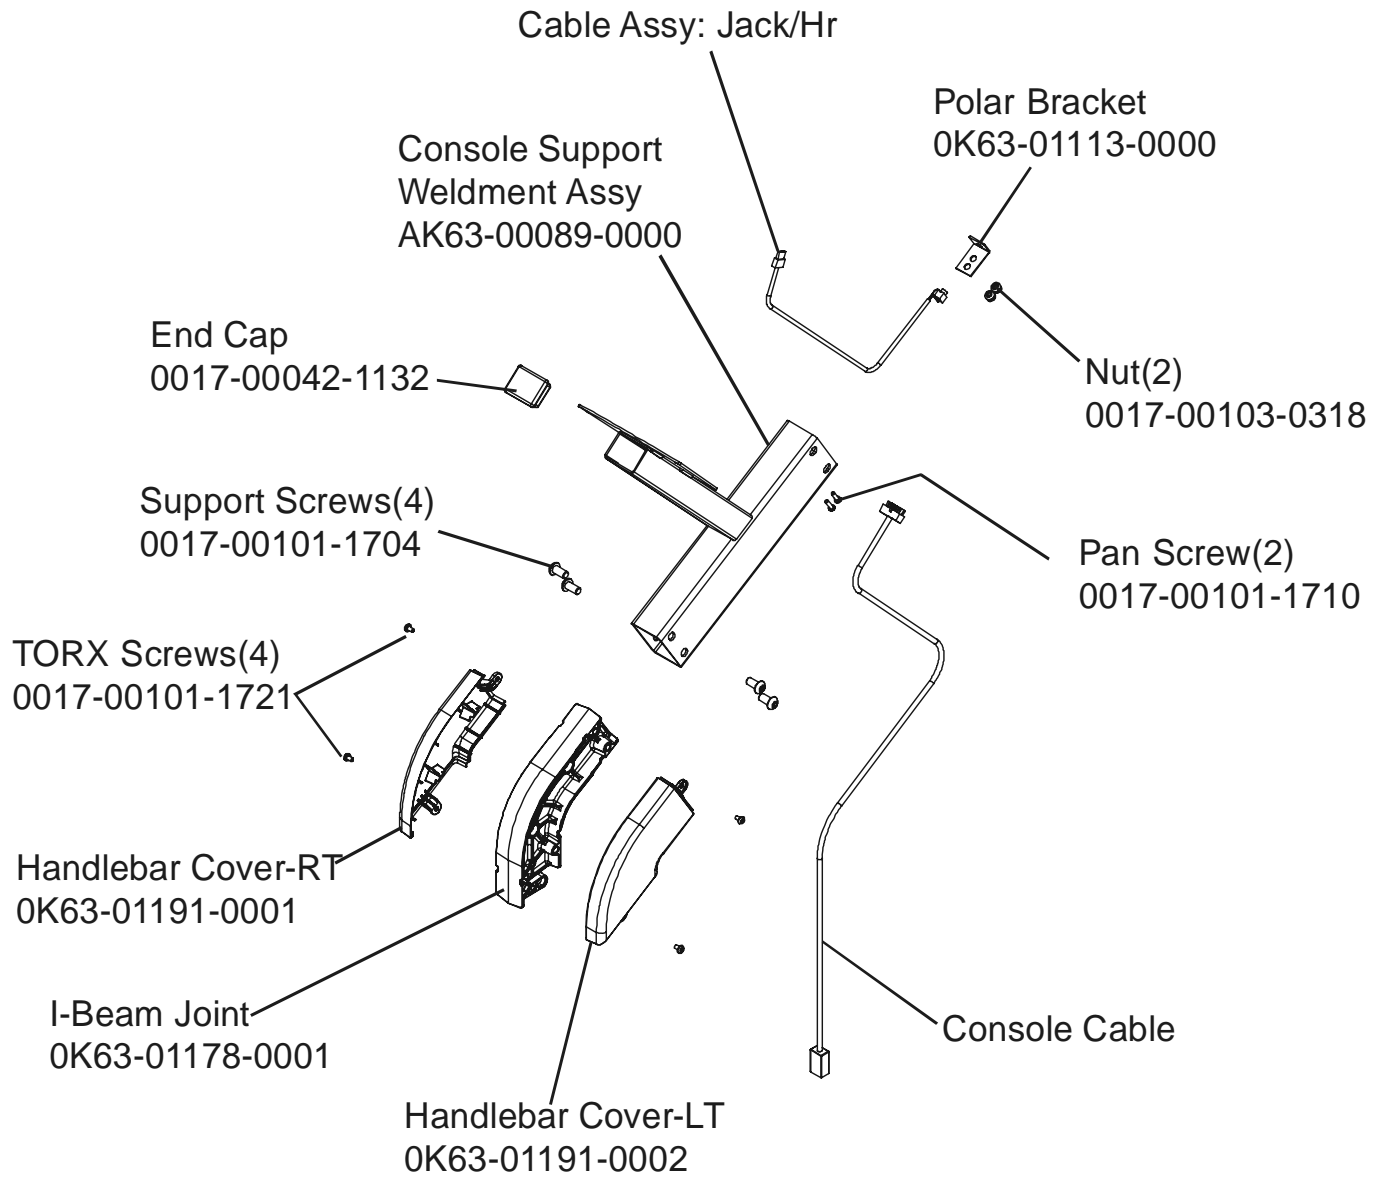

END OF LIFE

Operator Manual
M051-001163-B008

Console Assembly	Overlay Bezel
AK63-00072-0001 Eng Met	AK63-00080-0001 Eng Met
AK63-00072-0003 Ger Met	AK63-00080-0003 Ger Met
AK63-00072-0004 Spn Met	AK63-00080-0004 Spn Met
AK63-00072-0006 Jap Met	AK63-00080-0006 Jap Met
AK63-00072-0007 Frn Met	AK63-00080-0007 Frn Met
AK63-00072-0008 Itl Met	AK63-00080-0008 Itl Met
AK63-00072-0009 Itl Met	AK63-00080-0009 Itl Met
AK63-00072-0010 Por Met	AK63-00080-0010 Por Met

Left Side Shroud and Crankarm