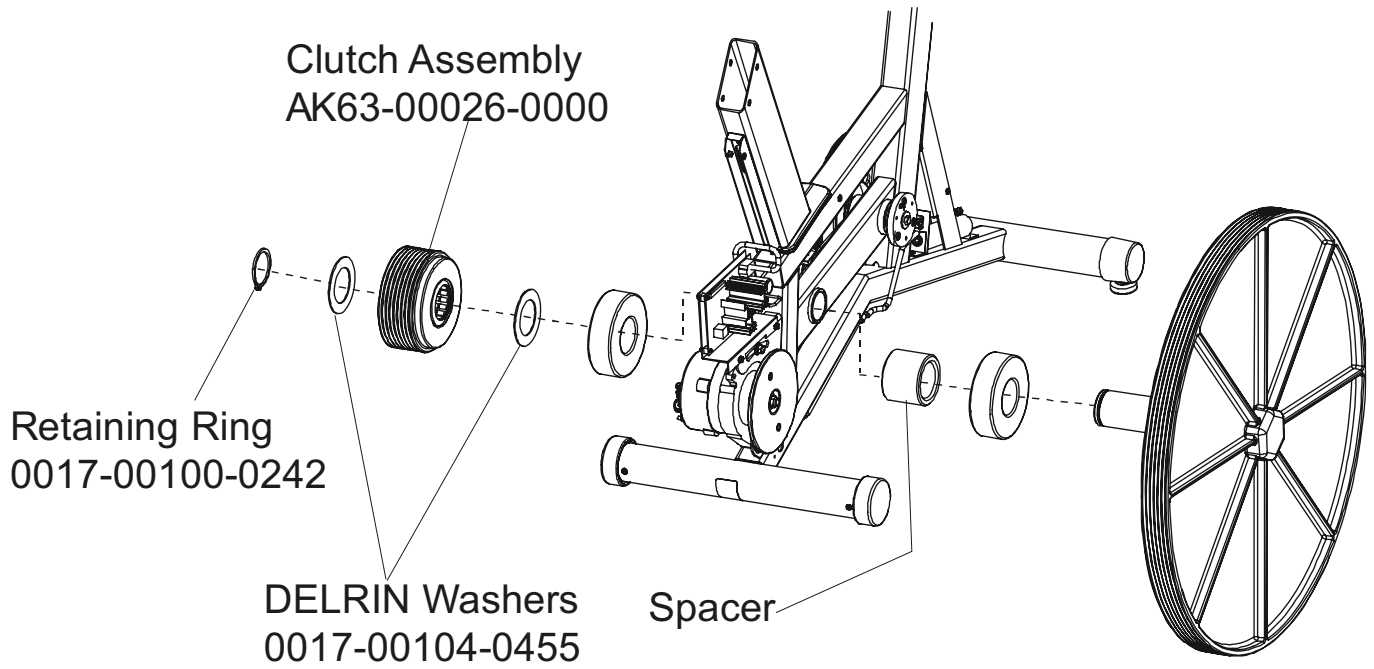

END OF LIFE

Operator Manual
M051-001163-B008

Console Assembly	Overlay Bezel
AK63-00072-0001 Eng Met	AK63-00080-0001 Eng Met
AK63-00072-0003 Ger Met	AK63-00080-0003 Ger Met
AK63-00072-0004 Spn Met	AK63-00080-0004 Spn Met
AK63-00072-0006 Jap Met	AK63-00080-0006 Jap Met
AK63-00072-0007 Frn Met	AK63-00080-0007 Frn Met
AK63-00072-0008 Itl Met	AK63-00080-0008 Itl Met
AK63-00072-0009 Itl Met	AK63-00080-0009 Itl Met
AK63-00072-0010 Por Met	AK63-00080-0010 Por Met

Left Side Shroud and Crankarm