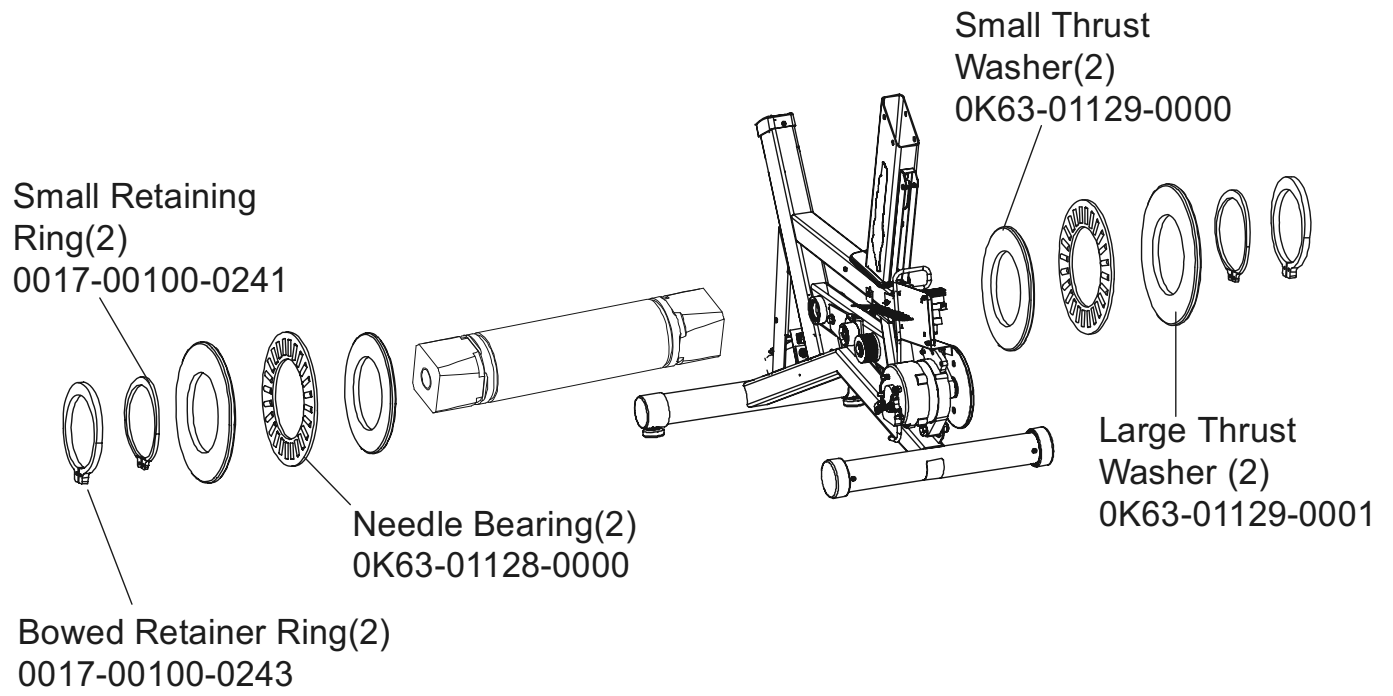

END OF LIFE

Operator Manual
M051-001163-B008

Console Assembly	Overlay Bezel
AK63-00072-0001 Eng Met	AK63-00080-0001 Eng Met
AK63-00072-0003 Ger Met	AK63-00080-0003 Ger Met
AK63-00072-0004 Spn Met	AK63-00080-0004 Spn Met
AK63-00072-0006 Jap Met	AK63-00080-0006 Jap Met
AK63-00072-0007 Frn Met	AK63-00080-0007 Frn Met
AK63-00072-0008 Itl Met	AK63-00080-0008 Itl Met
AK63-00072-0009 Itl Met	AK63-00080-0009 Itl Met
AK63-00072-0010 Por Met	AK63-00080-0010 Por Met

Left Side Shroud and Crankarm