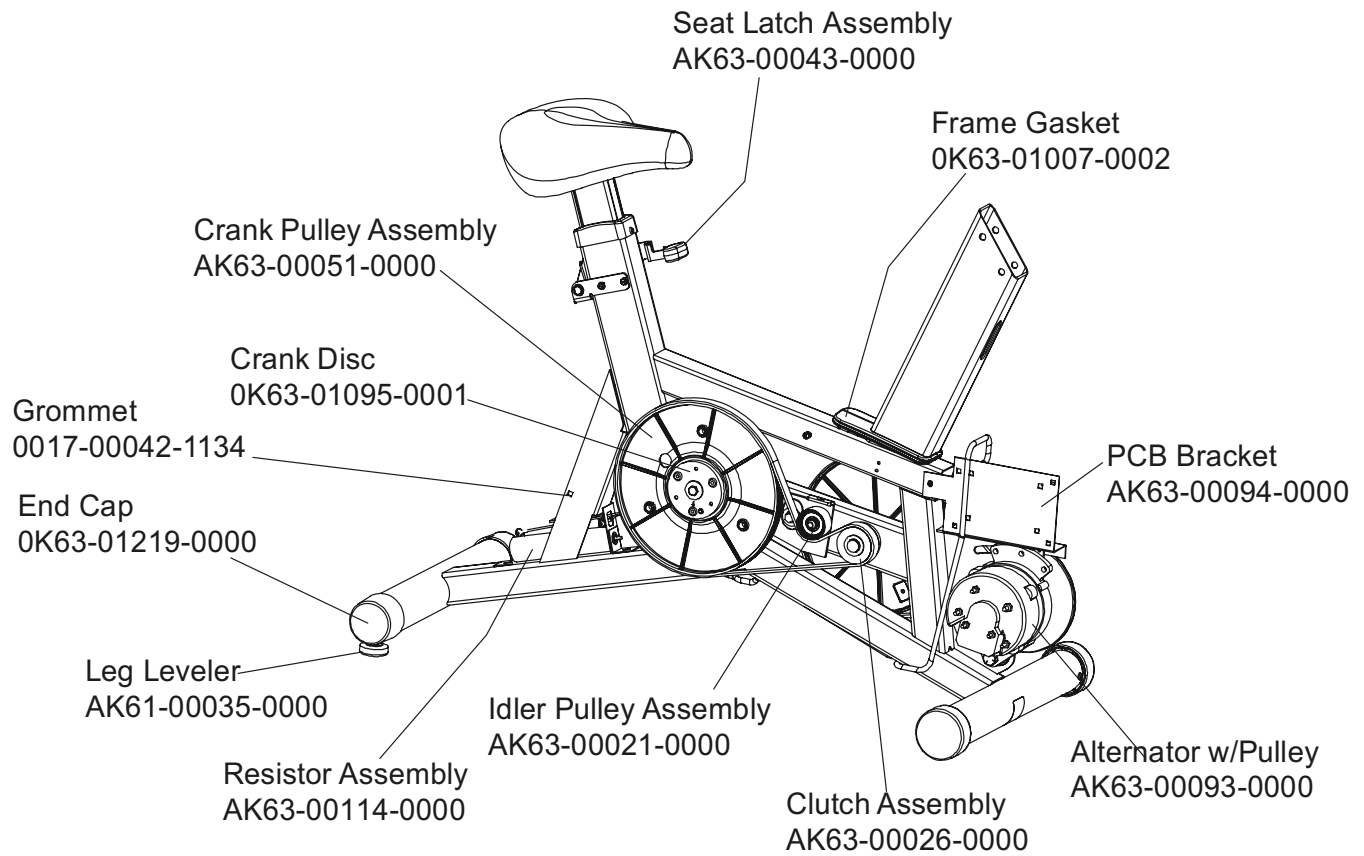

END OF LIFE

Operator Manual
M051-001163-B008

Console Assembly	Overlay Bezel
AK63-00072-0001 Eng Met	AK63-00080-0001 Eng Met
AK63-00072-0003 Ger Met	AK63-00080-0003 Ger Met
AK63-00072-0004 Spn Met	AK63-00080-0004 Spn Met
AK63-00072-0006 Jap Met	AK63-00080-0006 Jap Met
AK63-00072-0007 Frn Met	AK63-00080-0007 Frn Met
AK63-00072-0008 Itl Met	AK63-00080-0008 Itl Met
AK63-00072-0009 Itl Met	AK63-00080-0009 Itl Met
AK63-00072-0010 Por Met	AK63-00080-0010 Por Met

Left Side Shroud and Crankarm