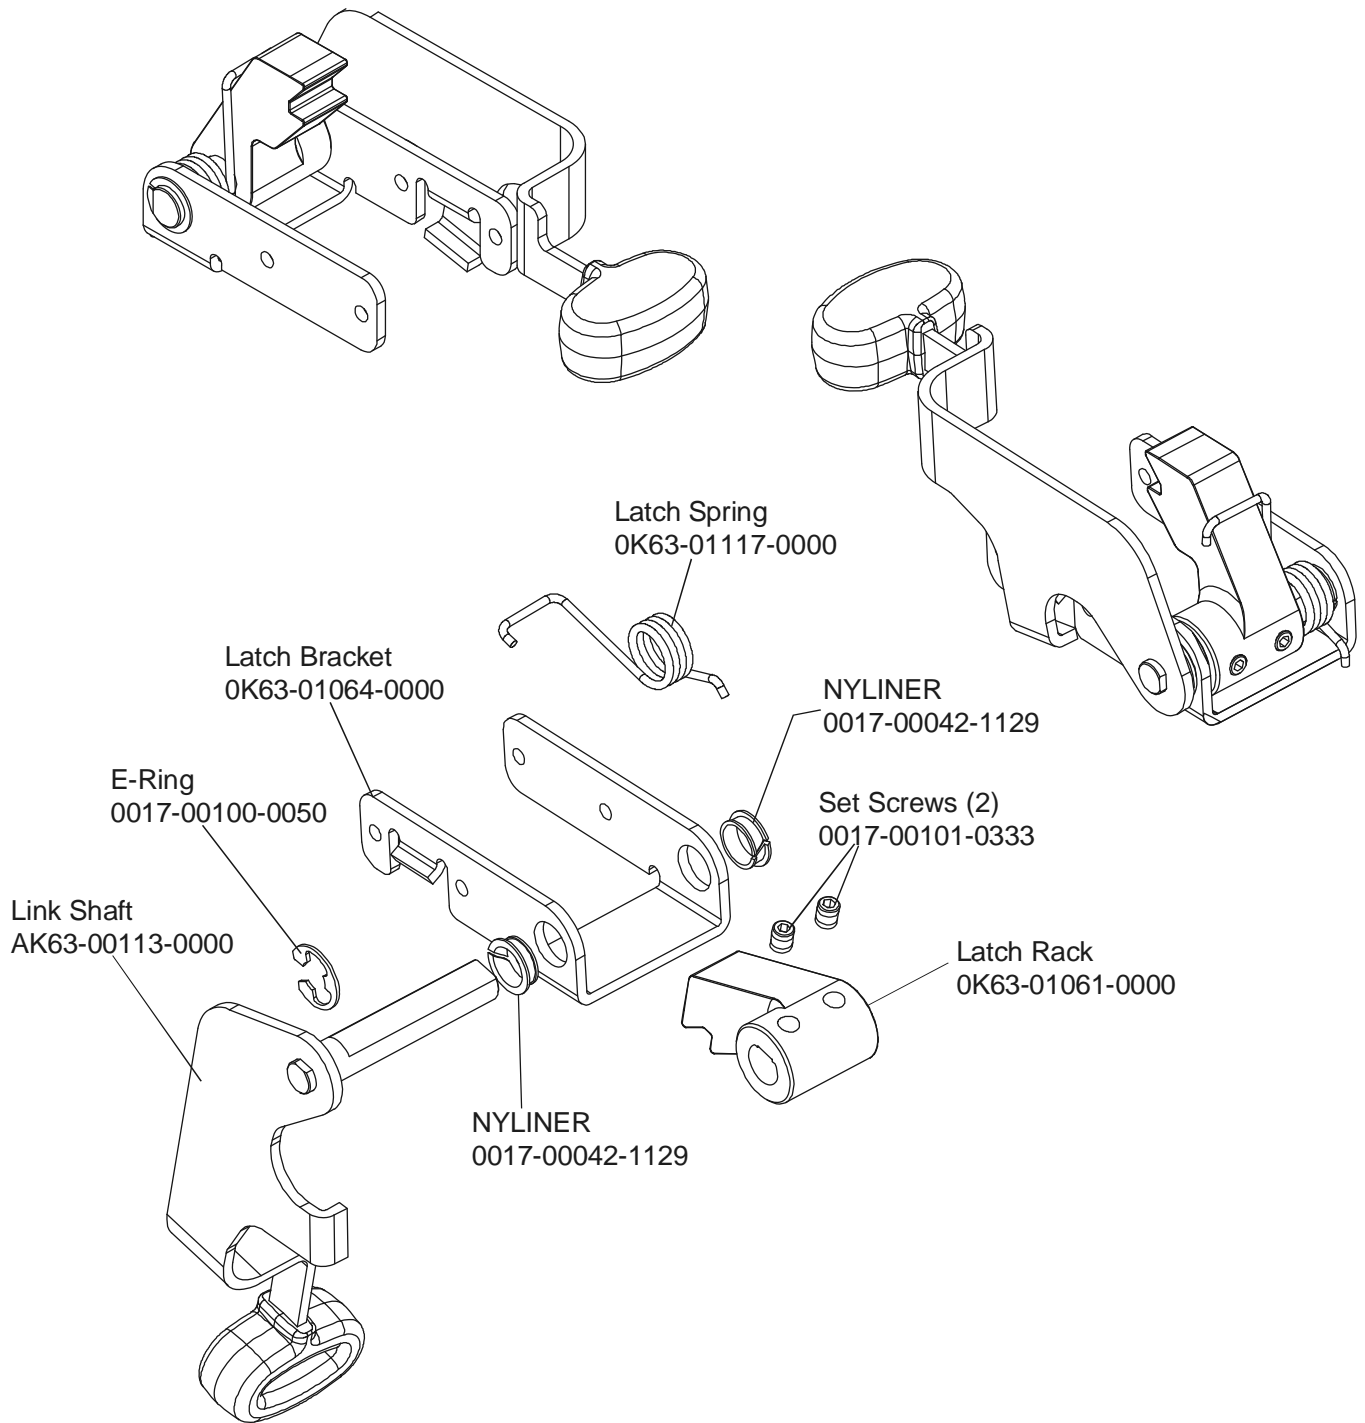

END OF LIFE

Operator Manual
M051-001163-B008

Console Assembly	Overlay Bezel
AK63-00072-0001 Eng Met	AK63-00080-0001 Eng Met
AK63-00072-0003 Ger Met	AK63-00080-0003 Ger Met
AK63-00072-0004 Spn Met	AK63-00080-0004 Spn Met
AK63-00072-0006 Jap Met	AK63-00080-0006 Jap Met
AK63-00072-0007 Frn Met	AK63-00080-0007 Frn Met
AK63-00072-0008 Itl Met	AK63-00080-0008 Itl Met
AK63-00072-0009 Itl Met	AK63-00080-0009 Itl Met
AK63-00072-0010 Por Met	AK63-00080-0010 Por Met

Left Side Shroud and Crankarm