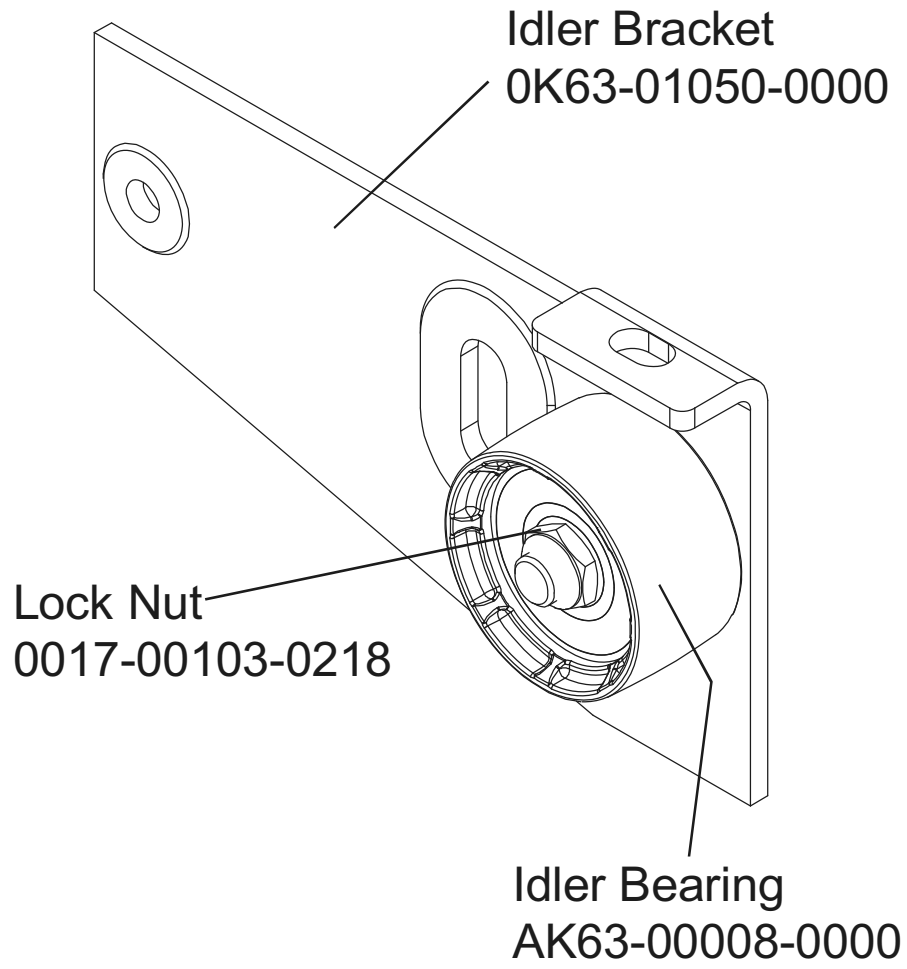

END OF LIFE

Operator Manual
M051-001163-B008

Console Assembly	Overlay Bezel
AK63-00072-0001 Eng Met	AK63-00080-0001 Eng Met
AK63-00072-0003 Ger Met	AK63-00080-0003 Ger Met
AK63-00072-0004 Spn Met	AK63-00080-0004 Spn Met
AK63-00072-0006 Jap Met	AK63-00080-0006 Jap Met
AK63-00072-0007 Frn Met	AK63-00080-0007 Frn Met
AK63-00072-0008 Itl Met	AK63-00080-0008 Itl Met
AK63-00072-0009 Itl Met	AK63-00080-0009 Itl Met
AK63-00072-0010 Por Met	AK63-00080-0010 Por Met

Left Side Shroud and Crankarm