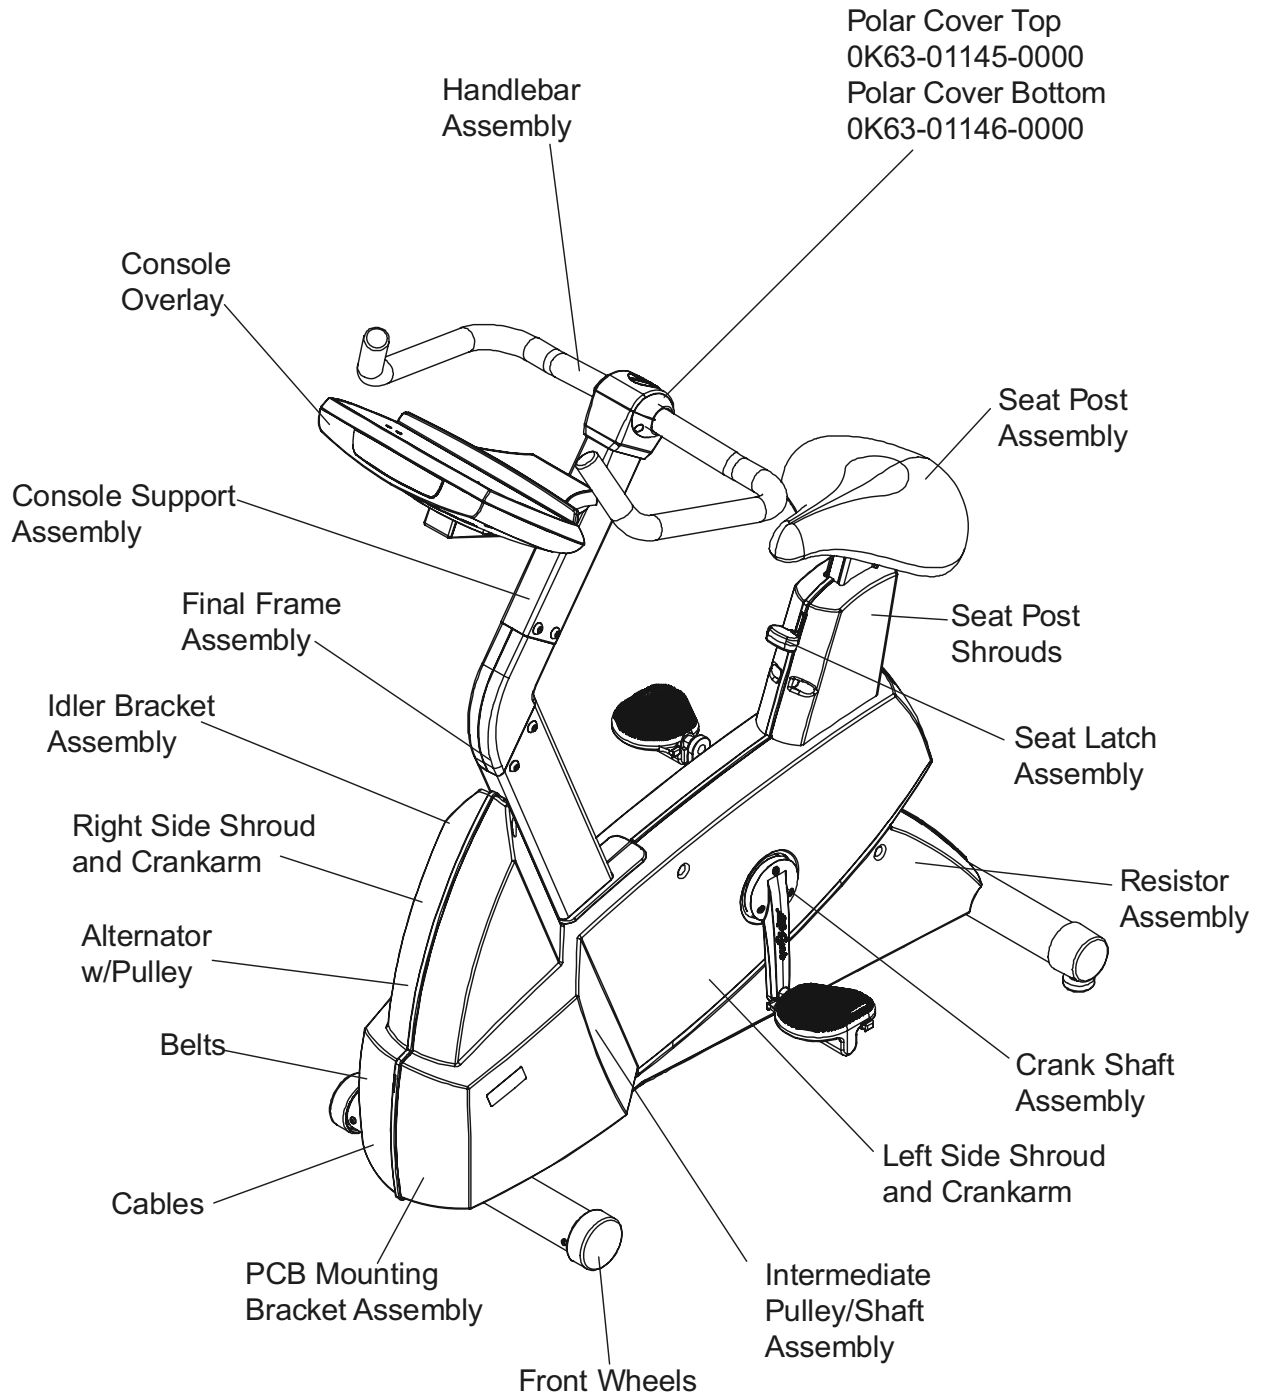

END OF LIFE

Operator Manual
M051-001163-B008

Console Assembly	Overlay Bezel
AK63-00072-0001 Eng Met	AK63-00080-0001 Eng Met
AK63-00072-0003 Ger Met	AK63-00080-0003 Ger Met
AK63-00072-0004 Spn Met	AK63-00080-0004 Spn Met
AK63-00072-0006 Jap Met	AK63-00080-0006 Jap Met
AK63-00072-0007 Frn Met	AK63-00080-0007 Frn Met
AK63-00072-0008 Itl Met	AK63-00080-0008 Itl Met
AK63-00072-0009 Itl Met	AK63-00080-0009 Itl Met
AK63-00072-0010 Por Met	AK63-00080-0010 Por Met

Left Side Shroud and Crankarm