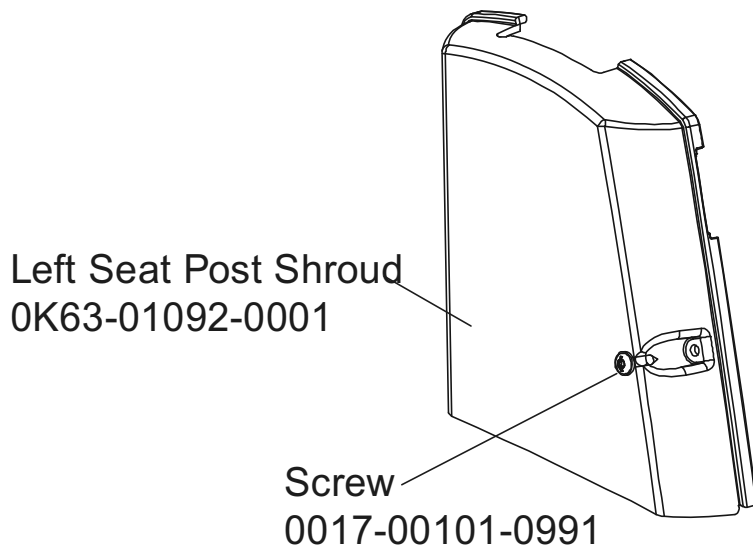

END OF LIFE

Operator Manual
M051-001163-B008

Console Assembly	Overlay Bezel
AK63-00072-0001 Eng Met	AK63-00080-0001 Eng Met
AK63-00072-0003 Ger Met	AK63-00080-0003 Ger Met
AK63-00072-0004 Spn Met	AK63-00080-0004 Spn Met
AK63-00072-0006 Jap Met	AK63-00080-0006 Jap Met
AK63-00072-0007 Frn Met	AK63-00080-0007 Frn Met
AK63-00072-0008 Itl Met	AK63-00080-0008 Itl Met
AK63-00072-0009 Itl Met	AK63-00080-0009 Itl Met
AK63-00072-0010 Por Met	AK63-00080-0010 Por Met

Left Side Shroud and Crankarm