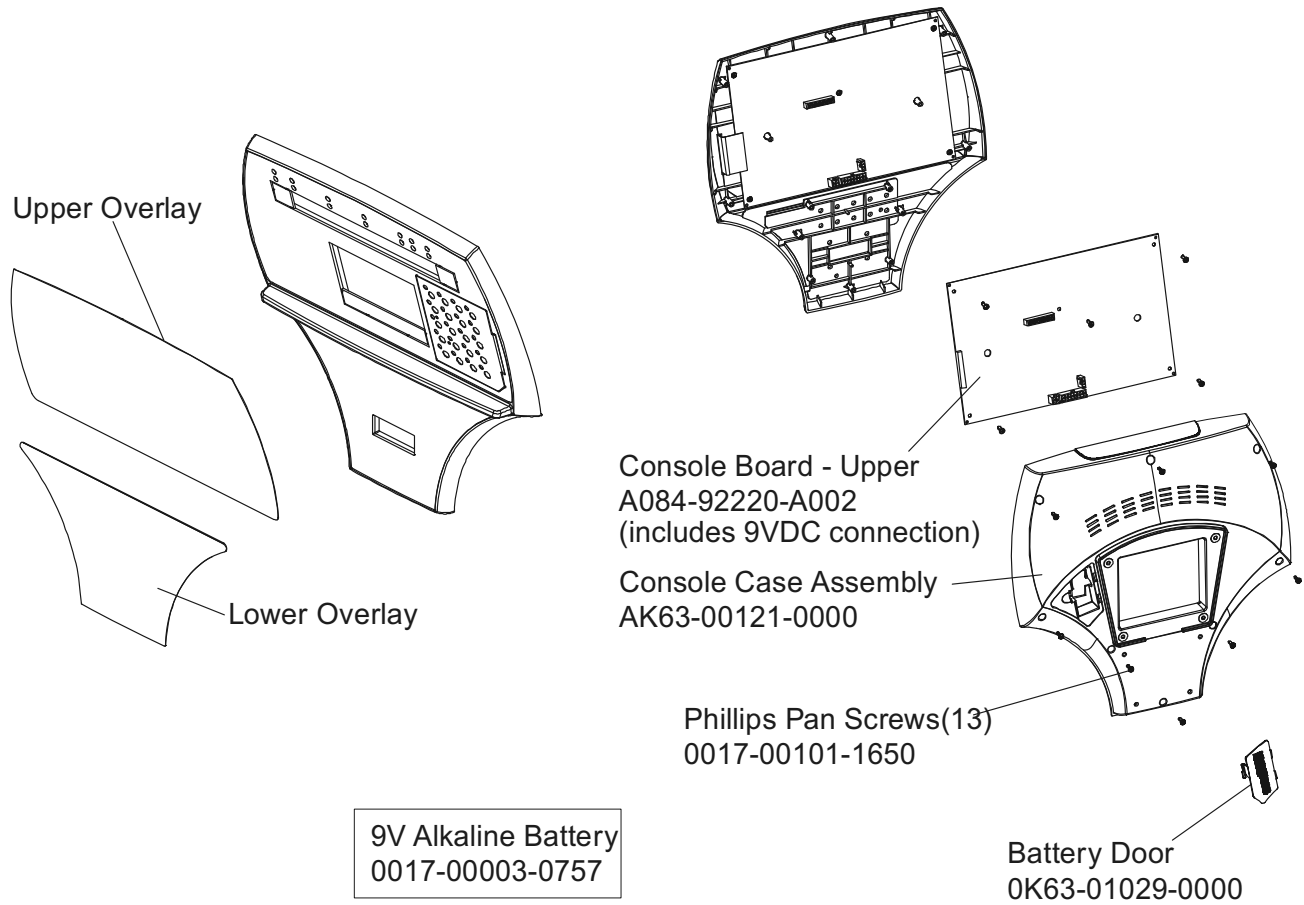

END OF LIFE

Operator Manual
M051-001163-B008

Console Assembly	Overlay Bezel
AK63-00072-0001 Eng Met	AK63-00080-0001 Eng Met
AK63-00072-0003 Ger Met	AK63-00080-0003 Ger Met
AK63-00072-0004 Spn Met	AK63-00080-0004 Spn Met
AK63-00072-0006 Jap Met	AK63-00080-0006 Jap Met
AK63-00072-0007 Frn Met	AK63-00080-0007 Frn Met
AK63-00072-0008 Itl Met	AK63-00080-0008 Itl Met
AK63-00072-0009 Itl Met	AK63-00080-0009 Itl Met
AK63-00072-0010 Por Met	AK63-00080-0010 Por Met

Left Side Shroud and Crankarm